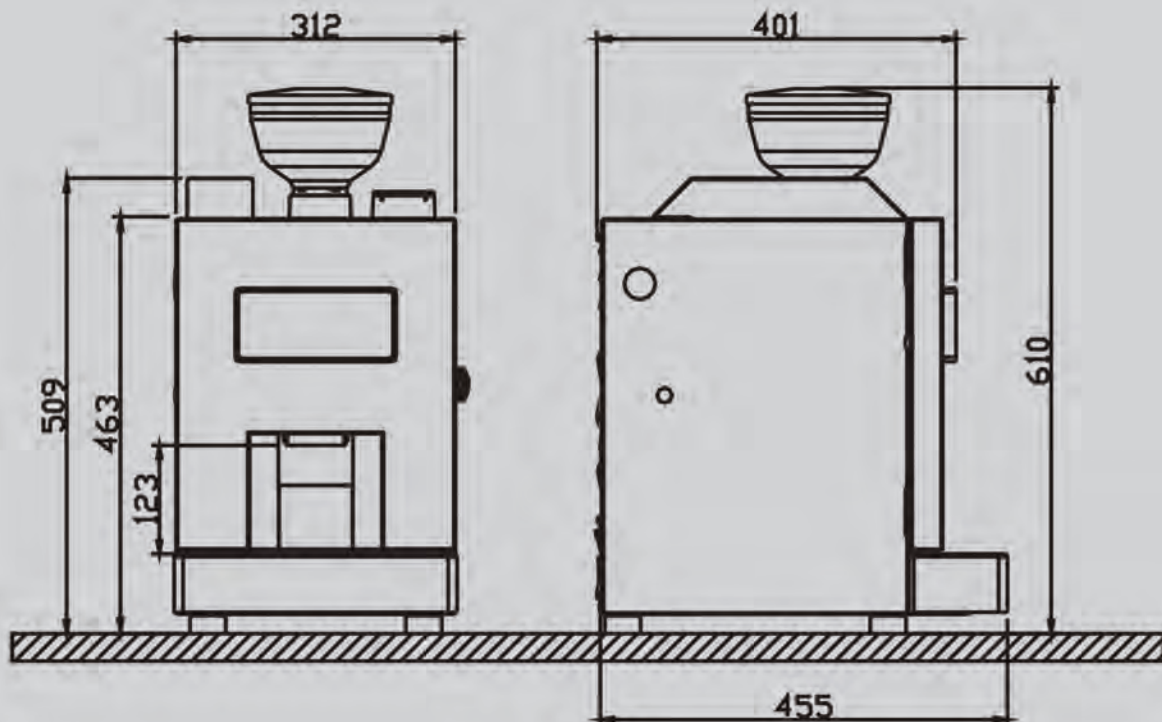

Optionals / Optionen

Touch Screen-WiFi	✓	✓	✓	✓
Water connection Kit / Kit Connessione rete idrica / Kit Wasser Anschluss	✓	✓	✓	✓

Dimensions / Dimensioni / Abmessungen

WxDxH / LxPxA / BxTxH	312 x 455 x 463 mm
H with 350 g hopper / A con campana da 350 g / H mit 350 g Behälter	610 mm
Weight / Peso / Gewicht	30 kg